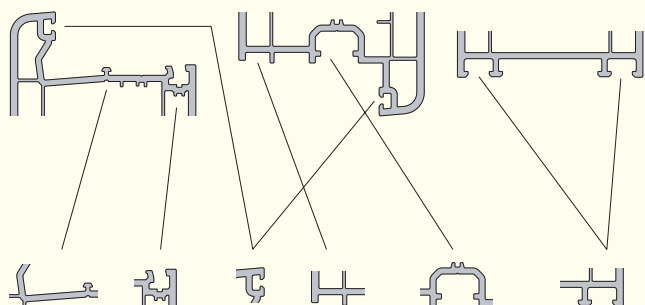

Čistota stylu a jednoduchost

Stavebnicová, univerzální, multifunkční – koncepci **zendow** lze snadno využít jak při nové výstavbě, tak při rekonstrukcích.

Snadná výroba byla při vývoji **zendow** jedním z hlavních faktorů:

koncepce univerzálních sloupků, detaily pro rychlé připevnění, multifunkční profily, dokončovací prvky...

Důraz byl kladen na jednoduchost instalace bez kompromisu na užívání.

Snadné používání

Koncepce zendow

Stavebnicový systém

Deceuninck optimalizoval funkčnost každého profilu ještě před tím, než je zpracován do standardních profilových dílců nebo stavebnicových prvků. Tento přístup nám dovoluje zachovat přísnou jednotnost při montáži všech zvláštních typů profilů.