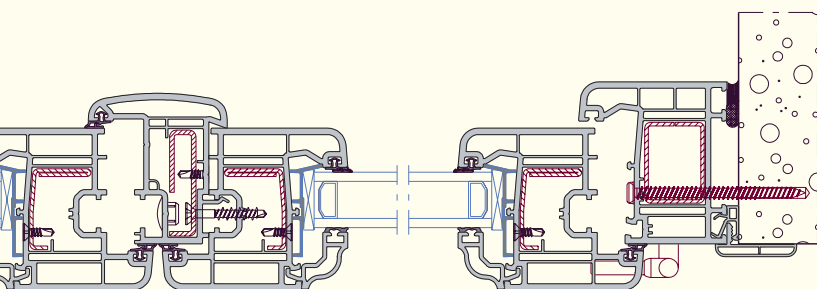

Symetrie a multifunkčnost

Symetrická koncepce **zendow** nám umožňuje navrhovat profily pro multifunkční použití. Například díky vnější a vnitřní symetrii můžete použít stejný profil jako ven otvíravé dveřní křídlo i sloupek.

Profil zendow

Univerzální vnější rám

Koncepce univerzálního vnějšího rámu byla vyvinuta proto, aby nabídla jeden jednoduchý rámový profil, který lze použít pro všechny aplikace, včetně novostaveb, rekonstrukcí a dalších.

Univerzální sloupek

Poté, co jsme navrhli speciální typy tvarů výtuh, je možné používat tento univerzální sloupek i ve více aplikacích. Koncepce univerzálního sloupku 80 mm skutečně bude pro Vás řešením v 95% ze všech možných případů. Ať už se jedná o svařovaný nebo mechanicky spojovaný sloupek, vždy bude mít 80 mm.

pro všechny typy aplikací

System **zendow**

Koncepcie dveří

Díky 70 mm koncepci a novému uspořádání vnitřních stěn lze použít novou koncepci dveří s uzavřenými výztuhami 45 x 45 mm, která Vám zajistí:

- Zvýšenou pevnost, ještě vylepšenou použitím svařovatelných rohových PVC kusů,
- Možnost upevnit dveřní závěsy přímo na ocel,
- Kompatibilitu s každým typem kování.