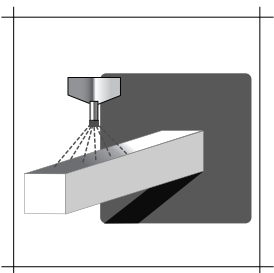

1008 - černohnědá

1025 - tmavý dub

1026 - mahagon

1110 - zlatý dub

1402 - douglas

1623 - oregon

DECOROC[®]

Decoroc je evropsky patentovaný barevný krycí nástřík, jehož povrchová úprava dodává profilu **zendow** saténový vzhled. Je možné vybírat ze široké škály barev RAL. Tato povrchová úprava vytváří zrnkovou texturu velice příjemnou na dotyk. Kromě své elegance, je tento nástřík také velmi odolný proti poškrábání a snadno se udržuje.