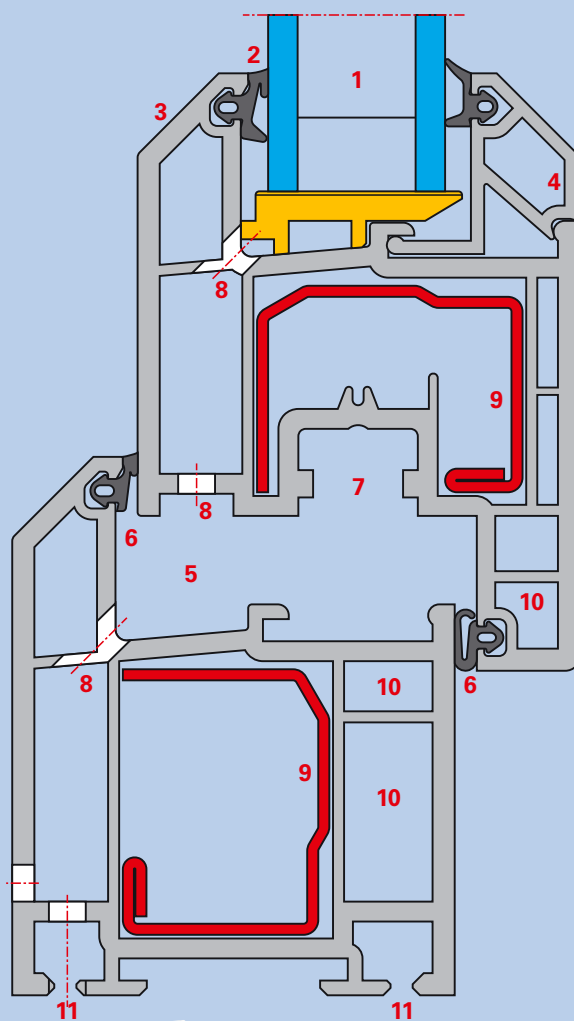

## Tepelná a zvuková izolace

Profilový systém **AD** splňuje požadavky nařízení na úsporu energie a též směrnice týkající se zvukové izolace.

**Tepelná izolace:**  
U<sub>f</sub>-hodnota do **1,6 W/m<sup>2</sup>K**  
(Využité profily)

# Dorazové těsnění AD v 3-komorovém systému.

- 1 Jsou možné všechny druhy zasklení.  
Tloušťka zasklení do 39 mm.
- 2 „Suché“ zasklení se sotva viditelným těsněním (bez použití tmelu)
- 3 Výrazné zaoblení a sklon 45° zajišťují optimální odvod vody a hezký vzhled.
- 4 Uvnitř ležící zasklívací lišty odpovídají normě DIN 18545.
- 5 Beztlakové odvodňování zaručuje optimální těsnost.
- 6 Dvě obvodová těsnění.
- 7 Euro-drážky pro standardní kování.
- 8 Odvodňovací a odvzdušňovací otvory vždy přes komůrky.
- 9 Dostatečně dimenzované kovové výtuhy.
- 10 Upevnění kování vždy přes dvě přepážky.
- 11 Možnost napojení doplňkových profilů.