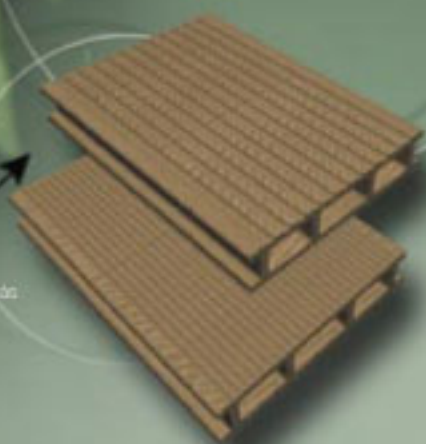

2 Mélységi vágás

180°