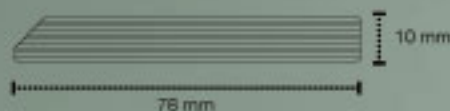

TWINSON®

A KÉPZELŐERŐ TELJES EREJE

A Twinson® anyagnak köszönhetően kreativitását nem kell többé visszafognia. A formai dizájnától a legkülönbözőbb geometriai alakzatokig a Twinson® anyaggal bármit megvalósíthat!

Az Terrace padlóburkoló lapok és végzőró szegélyek.

8 különféle természetes színmintában kaphatók a mandulabézsától az édesgyökér feketéig.

A Twinson® anyag alkalmazásával teraszát vagy kertjéét egy stílusos megjelenésű egységes egészzé varázsolhatja, amelyben évek hosszú során örömet lehel!

P 9556

P 2761