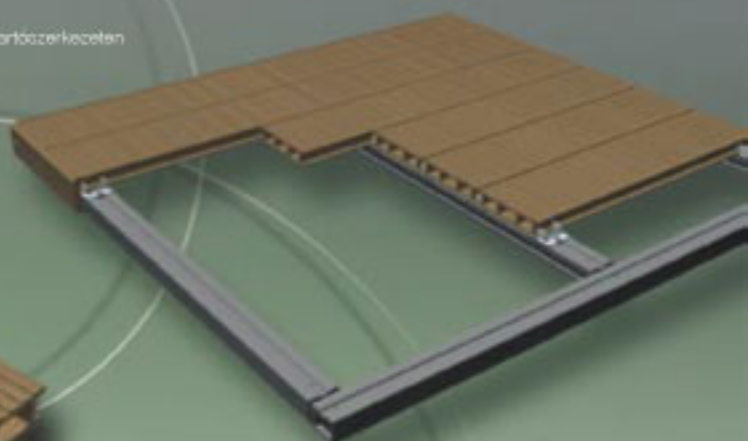

Kültéri padlóburkolat

- TERRACE

TWINSON®

MINDKÉT VILÁGBÓL A LEGJOBB

Üdvözöljük a Twinson® világában, ahol a természet és a technológia kéz a kézben jár.

A Twinson® fából és PVC-ből készül. E két anyag előnyeinek egyesítésével létrehozott teljesen új Twinson® alapanyag mindkét világból a legjobbat nyújtja. Önnek: a fa természetes küllemét és melegségét és a PVC tartósságát és minimális karbantartási igényét.

A garanciával kapcsolatos általános feltételek érvényesek.

TERRACE **GARANTÁLT KÉNYELEM**

A Twinson® biztosítja az Ön számára a fa valamennyi előnyét, miközben élvezheti a PVC egyedülálló tulajdonságait is. A fa és PVC egyesítésével létrehozott teljesen új anyagból készült **Terrace** lapok megfelelnek a kültéri padlóburkolatokkal szemben támasztott valamennyi elvárásnak. Vízálló és masszív, minimális karbantartás és attraktív; az **Terrace** lapok mindezzel rendelkeznek! A Twinson® egyesíti a fa melegségét a PVC tartósságával. Természetes megjelenésének

köszönhetően az **Terrace** lapok harmonikusan egybeolvadnak környezetükkel. A Twinson® vízállóságának köszönhetően terasza állandóan újként fog hatni, mivel a Twinson® nem hasad és nem korhad, szátkamentes és nem vetemedik. A kerli járdától a medence szegélyig: az **Terrace** lapokkal mindezek még nagyobb örömet fognak szerezni.

1 Elhelyezés a tartószerkezeten

2 Mélységi vágás

180°

3 Rögzítés

4 Kész  -TERRACE felület

 - TERRACE
EGY JÓ LEHETŐSÉG

TWINSON®

A KÉPZELŐERŐ TELJES EREJE