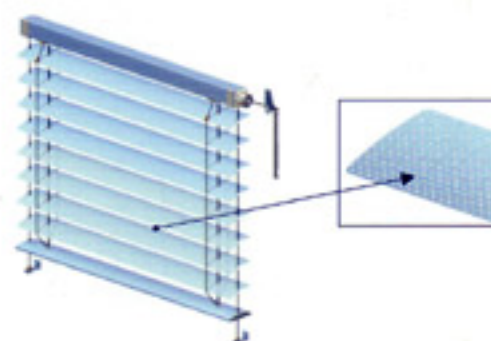

A HELLA külső lamellás árnyékolójával mindezt megteheti, mert nemcsak kizárja a fényt, hanem hasznosítja is, hogy minden helység az igényeknek megfelelő természetes fénybe boruljon.

Típusok

AF 50 K / AF 80 K / AF 100 K
 Lamellás árnyékoló oldalsó feszítéssel
 - Működtetés: Karos
 - Lamella 50, 80 vagy 100mm

AF 50 M / AF 80 M / AF 100 M
 Lamellás árnyékoló oldalsó feszítéssel
 - Működtetés: Elektromos
 - Lamella 50, 80 vagy 100mm

Lamellás árnyékoló vezetősínnel
 (bármely típus lehetséges 80 ill. 100mm lamellával)

Napfényfunkciós kialakítás
 (mindegyik típusnál lehetséges)

Standard lamella
 és perforált lamella
 kombinációjával

Alkalmazhatóság

Típus	min. Szélesség [mm]		max. Szél. [mm]	max. Mag. [mm]	max. Felület [m ²]
	orsózár nélkül	orsózárral			
AF 50 K	300	320	5.000	5.200	20
AF 50 L-K*	340	400	5.000	5.200	20
AF 80 K	340	360	5.000	5.200	14
AF 80 L-K*	340	400	5.000	5.200	14
AF 100 K	340	360	5.000	4.000	14
AF 100 L-K*	340	400	5.000	4.000	14